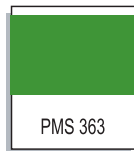

# LOGO USAGE

C - 0    R - 238  
M - 95    G - 49  
Y - 100    B - 36  
K - 0

C - 68    R - 67  
M - 0    G - 149  
Y - 100    B - 57  
K - 24

C - 0    R - 255  
M - 0    G - 255  
Y - 0    B - 255  
K - 100

black & white

greyscale

single color

reversed